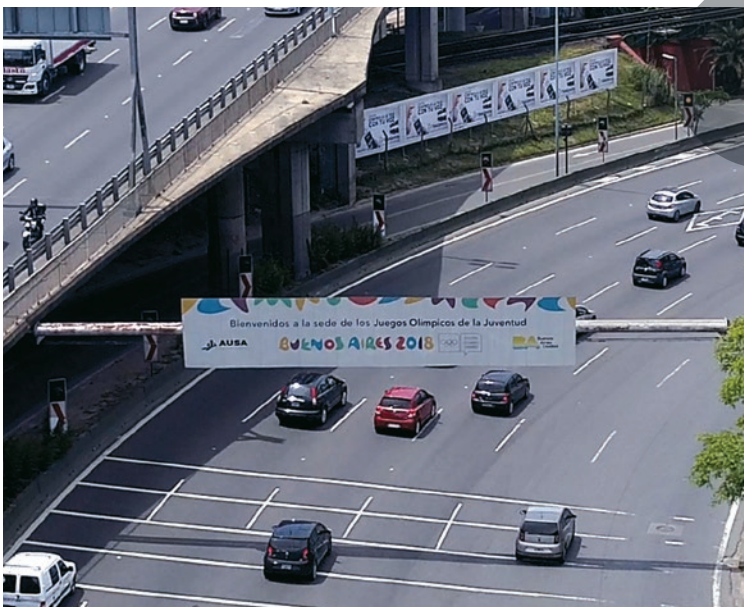

CARTELES en pasarela

Nuestros socios y sus clientes siguen compartiendo en esta sección sus mejores carteles. Materiales de lujo, innovadores y de exposición en sitios con prestigio.

Banners black out

Empresa

Bannertex

Ciente

Vitae Soluciones gráficas

Proyecto

Cumbre del G20, Buenos Aires, Argentina

Descripción

Banners black out ubicados en la recepción de los mandatarios

Materiales utilizados

Banner textil, sin PVC, black out, Bannertex, impreso con tecnología UV

Dimensiones

100 x 400 cm, cada uno

Fecha de Instalación

Octubre de 2018

Ubicación

Costa Salguero, CABA

Pórticos con impresión