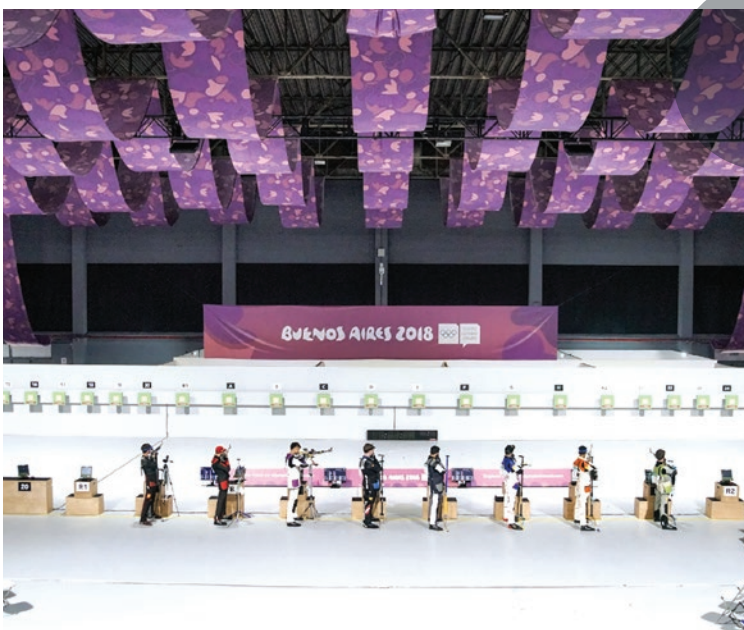

Materiales utilizados

MDF ploteado con vinilo terminación mate y letras corpóreas en polyfan de 5 cm

Fecha de instalación

Marzo 2018

Ubicación

Planetario, Ciudad Autónoma de Buenos Aires

Textil impreso

Empresa

Bannertex

Cliente

Vitae Soluciones Gráficas

Proyecto

Juegos Olímpicos de la Juventud 2018 - Sedes varias

Descripción

Textil impreso con tinta UV en gran formato, de 150 cm de ancho. Era necesario contar con un material liviano que cubriera los techos de distintos gimnasios

Materiales utilizados

Tela Poplin de 170 gr/m², 100% poliéster, no contiene PVC y es producción nacional

Dimensiones

150 cm por 500 m por gimnasio

Fecha de instalación

15 de septiembre de 2018

Ubicación

Distintos gimnasios de la Ciudad de Buenos Aires