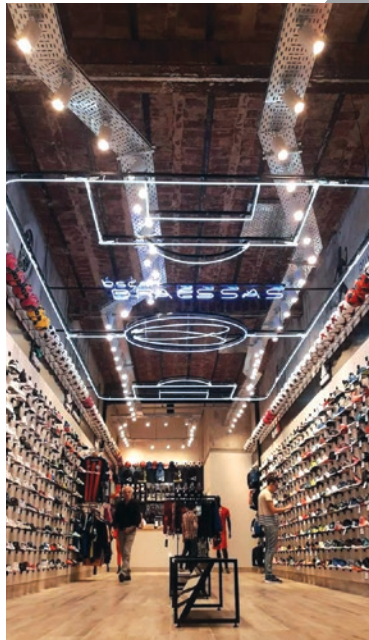

CARTELES en pasarela

Nuestros socios y sus clientes siguen compartiendo en esta sección sus mejores carteles. Materiales de lujo, clásicos e innovadores, para interior y exterior.

Decoración interior y exterior

Empresa

Sodja

Cliente

Braessas

Obra a cargo de

Verbo Arquitectura - Arq. Kevin Furmanski

Descripción interior

Revestimiento completo en ACM, letras corpóreas de chapa, estilo celda, pintura soplete, neón interior, logo en corpóreo backligh de chapa con acrílico e iluminación led

Descripción exterior

Cancha de fútbol decorativa, colgada en el techo, de neón, como parte de la iluminación interior, y la fabricación de la estructura de soporte

Fecha de Instalación

1 de marzo 2018

Ubicación

Buenos Aires